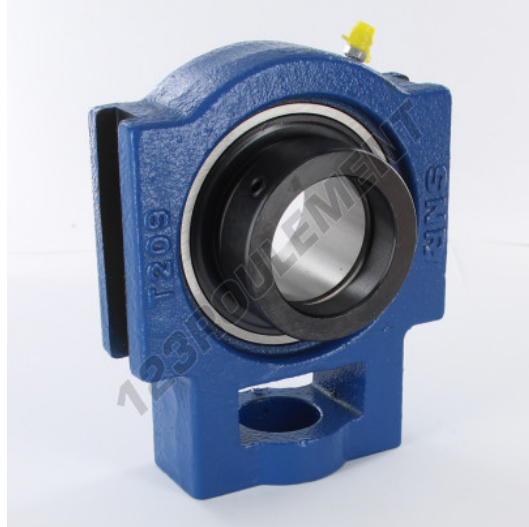

Palier - 1 fixation EXT209-SNR - EXT209-SNR

<https://www.123roulement.be/roulement-palier/paliers/palier-fonte-1/ext209-snr>

CARACTÉRISTIQUES PRODUIT

Marque	SNR
N° Ean13	3413529511723
Diamètre de l'arbre	45 mm
Nb de fixation	1
Serrage	Bague de blocage excentrique
Matière	fonte
Poids	2529 g
Conditionnement	1