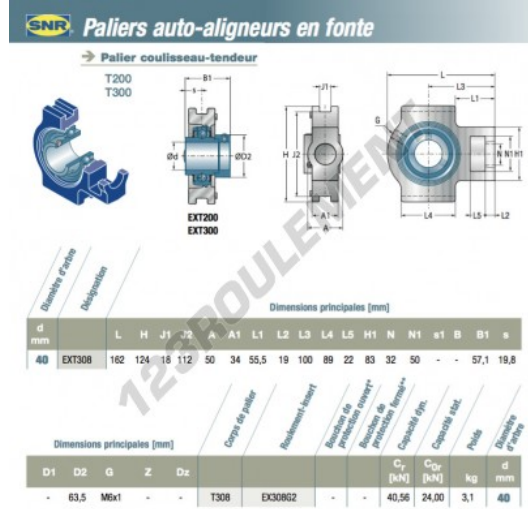

## Palier - 1 fixation EXT308-SNR - EXT308-SNR

<https://www.123roulement.be/roulement-palier/paliers/palier-fonte-1/ext308-snr>

### CARACTÉRISTIQUES PRODUIT

Marque	SNR
N° Ean13	3663952445175
Diamètre de l'arbre	40 mm
Nb de fixation	1
Serrage	Bague de blocage excentrique
Matière	fonte
Conditionnement	1

[contact@123roulement.be](mailto:contact@123roulement.be)