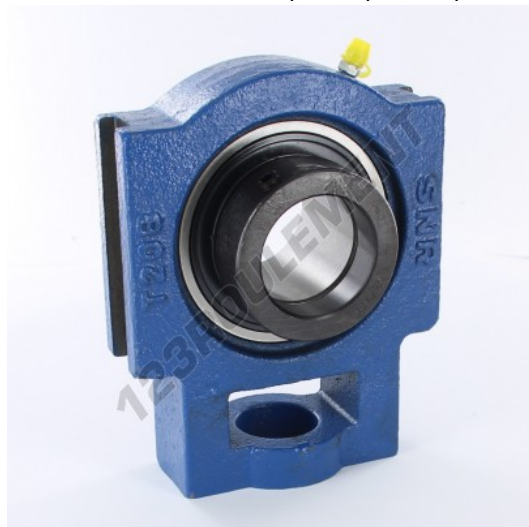

Palier - 1 fixation EXT208-SNR - EXT208-SNR

<https://www.123roulement.be/roulement-palier/paliers/palier-fonte-1/ext208-snr>

CARACTÉRISTIQUES PRODUIT

Marque	SNR
N° Ean13	3413529511716
Diamètre de l'arbre	40 mm
Nb de fixation	1
Serrage	Bague de blocage excentrique
Matière	fonte
Poids	2471 g
Conditionnement	1