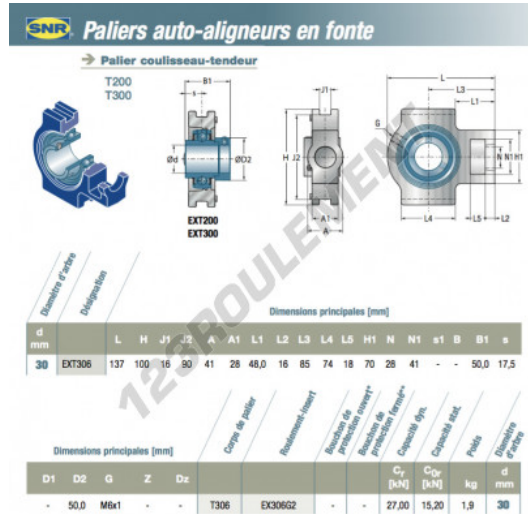

Palier - 1 fixation EXT306-SNR - EXT306-SNR

<https://www.123roulement.be/roulement-palier/paliers/palier-fonte-1/ext306-snr>

CARACTÉRISTIQUES PRODUIT

Marque	SNR
N° Ean13	3663952445021
Diamètre de l'arbre	30 mm
Nb de fixation	1
Serrage	Bague de blocage excentrique
Matière	fonte
Conditionnement	1