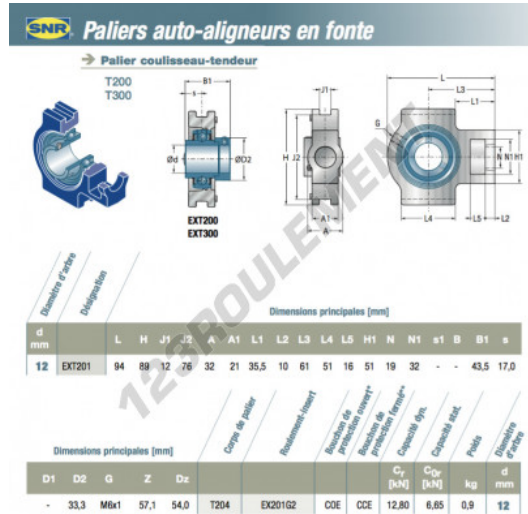

## Palier - 1 fixation EXT201-SNR - EXT201-SNR

<https://www.123roulement.be/roulement-palier/paliers/palier-fonte-1/ext201-snr>

### CARACTÉRISTIQUES PRODUIT

Marque	SNR
N° Ean13	3663952444772
Diamètre de l'arbre	12 mm
Nb de fixation	1
Serrage	Bague de blocage excentrique
Matière	fonte
Conditionnement	1

[contact@123roulement.be](mailto:contact@123roulement.be)