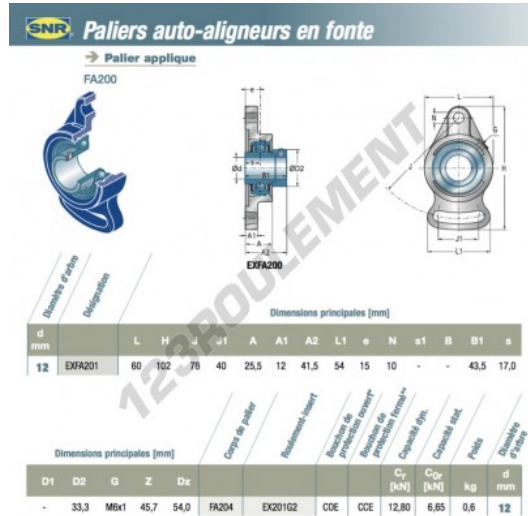

## Palier - 2 fixations EXFA201-SNR - EXFA201-SNR

<https://www.123roulement.be/roulement-palier/paliers/palier-fonte-2/exfa201-snr>

## CARACTÉRISTIQUES PRODUIT

Marque	SNR
N° Ean13	3663952444239
Diamètre de l'arbre	12 mm
Nb de fixation	2
Serrage	Bague de blocage excentrique
Entraxe de fixation	78 mm
Matière	fonte
Conditionnement	1

[contact@123roulement.be](mailto:contact@123roulement.be)