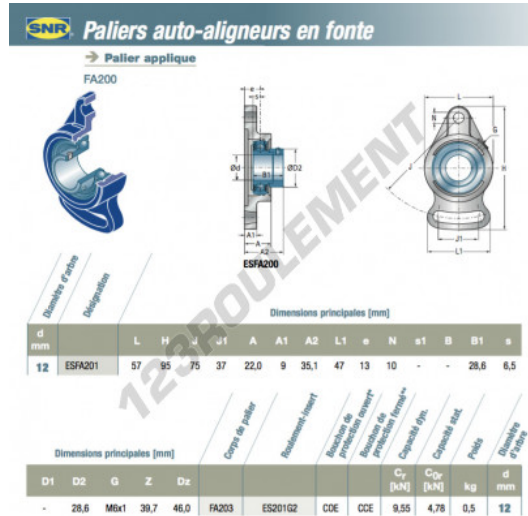

Palier - 2 fixations ESFA201-SNR - ESFA201-SNR

<https://www.123roulement.be/roulement-palier/paliers/palier-fonte-2/esfa201-snr>

CARACTÉRISTIQUES PRODUIT

| | |
|---------------------|------------------------------|
| Marque | SNR |
| N° Ean13 | 3663952444222 |
| Diamètre de l'arbre | 12 mm |
| Nb de fixation | 2 |
| Serrage | Bague de blocage excentrique |
| Entraxe de fixation | 75 mm |
| Matière | fonte |
| Conditionnement | 1 |