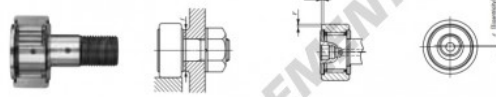

## Galet de came avec axe CFES6-B-IKO - CFES6-B-IKO

<https://www.123roulement.be/roulement-palier/roulement-bille/galet-came-axe/cfes6-b-iko>

### CAM FOLLOWERS

Solid Eccentric Stud Type Cam Followers | With Cage/With Hexagon Hole

CFES-6

Stud dia. mm	Identification number								Mass (Ref.)							
	Shield type				Sealed type				g	D	C	d <sub>i</sub>				
6	With crowned outer ring	With cylindrical outer ring	With crowned outer ring	With cylindrical outer ring	With crowned outer ring	With cylindrical outer ring	With crowned outer ring	With cylindrical outer ring	18.5	16	11	6				
CFES 6 B																
Boundary dimensions (mm)																
G	G <sub>1</sub>	B	B <sub>1</sub> max	B <sub>2</sub> max	B <sub>3</sub>	C <sub>1</sub>	g <sub>1</sub>	g <sub>2</sub>	H	ε <sub>max</sub>	Mounting dimension f Min. mm	Maximum tightening torque N·m	Basic dynamic load rating C N	Basic static load rating C <sub>0</sub> N	Maximum allowable static load N	
M 6×1		8	12.2	28.2	16	—	0.6	—	3	0.3	0.25	11	2.7	3 660	3 650	1 980

## CARACTÉRISTIQUES PRODUIT

Marque	IKO
N° Ean13	3663952443379
Diam. intérieur	6 mm
Diam. extérieur	16 mm
Epaisseur	11 mm
Conditionnement	1

[contact@123roulement.be](mailto:contact@123roulement.be)

02 808 18 02