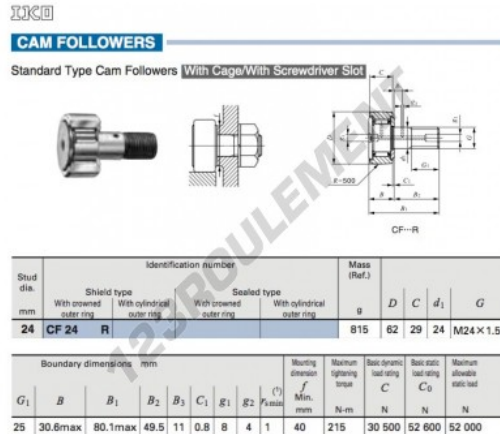

Galet de came avec axe CF24-R-IKO - CF24-R-IKO

<https://www.123roulement.be/roulement-palier/roulement-bille/galet-came-axe/cf24-r-iko>

CARACTÉRISTIQUES PRODUIT

Marque	IKO
N° Ean13	3663952441481
Diam. intérieur	24 mm
Diam. intérieur	0.945" inch
Diam. extérieur	62 mm
Diam. extérieur	2.441" inch
Epaisseur	29 mm
Epaisseur	1.142" inch
Conditionnement	1