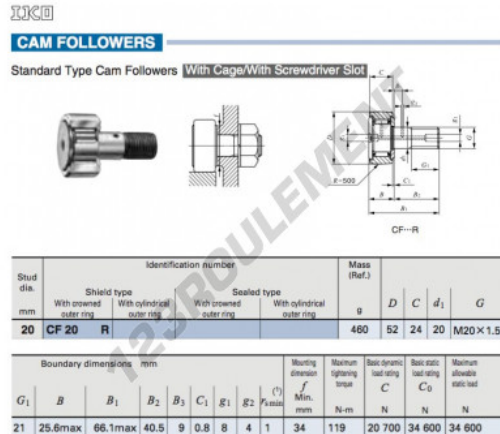

Galet de came avec axe CF20-R-IKO - CF20-R-IKO

<https://www.123roulement.be/roulement-palier/roulement-bille/galet-came-axe/cf20-r-iko>

CARACTÉRISTIQUES PRODUIT

Marque	IKO
N° Ean13	3663952441405
Diam. intérieur	20 mm
Diam. intérieur	0.787" inch
Diam. extérieur	52 mm
Diam. extérieur	2.047" inch
Epaisseur	24 mm
Epaisseur	0.945" inch
Conditionnement	1