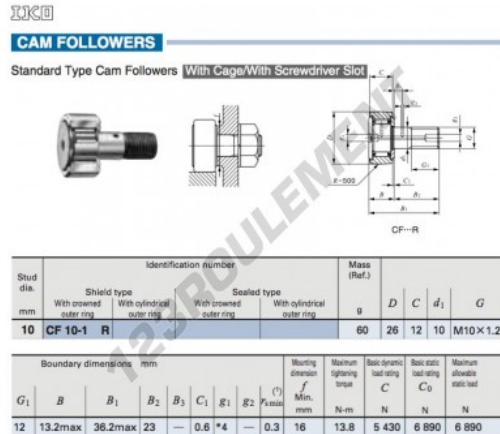

## Galet de came avec axe CF10-1-R-IKO - CF10-1-R-IKO

<https://www.123roulement.be/roulement-palier/roulement-bille/galet-came-axe/cf10-1-r-iko>

### CARACTÉRISTIQUES PRODUIT

Marque	IKO
N° Ean13	3663952441160
Diam. intérieur	10 mm
Diam. extérieur	26 mm
Epaisseur	12 mm
Conditionnement	1

[contact@123roulement.be](mailto:contact@123roulement.be)

02 808 18 02