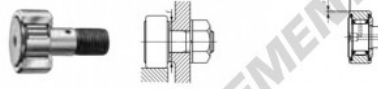

## Galet de came avec axe CF5-UU-IKO - CF5-UU-IKO

<https://www.123roulement.be/roulement-palier/roulement-bille/galet-came-axe/cf5-uu-iko>

### CAM FOLLOWERS

Standard Type Cam Followers With Cage/With Screwdriver Slot

CF-UU

Stud dia. mm	Identification number				Mass (Ref.)				
	Shield type		Sealed type		g	D	C	d <sub>1</sub>	G
	With crowned outer ring	With cylindrical outer ring	With crowned outer ring	With cylindrical outer ring					
5					10.3	13	9	5	M 5×0.8

## CARACTÉRISTIQUES PRODUIT

Marque	IKO
N° Ean13	3663952440941
Diam. intérieur	5 mm
Diam. intérieur	0.197" inch
Diam. extérieur	13 mm
Diam. extérieur	0.512" inch
Epaisseur	9 mm
Epaisseur	0.354" inch
Conditionnement	1