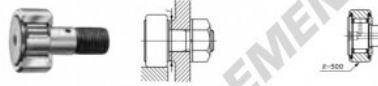

Galet de came avec axe CF8-VUUR-IKO - CF8-VUUR-IKO

<https://www.123roulement.be/roulement-palier/roulement-bille/galet-came-axe/cf8-vuur-iko>

CAM FOLLOWERS

Standard Type Cam Followers Full Complement Type/With Screwdriver Slot

CF-VUUR

Stud dia. mm	Identification number								Mass (Ref.)					
	Shield type				Sealed type				g	D	C	d ₁		
8	With crowned outer ring	With cylindrical outer ring	With crowned outer ring	With cylindrical outer ring	CF	8	VUUR	29	19	11	8			
Boundary dimensions mm														
G	G ₁	B _{max}	B _{1max}	B ₂	B ₃	C ₁	g ₁	g ₂	f ⁽¹⁾ Min. mm	Mounting diameter Maximum tightening torque C N·m	Ball dynamic load rating C ₀ N	Ball static load rating C ₀ N	Maximum allowable static load N	
M 8×1.25	10	12.2	32.2	20	—	0.6	*4	—	0.3	13	6.5	8 170	11 200	4 620

CARACTÉRISTIQUES PRODUIT

Marque	IKO
N° Ean13	3663952440194
Diam. intérieur	8 mm
Diam. extérieur	19 mm
Épaisseur	11 mm
Conditionnement	1

contact@123roulement.be

02 808 18 02

CRT4 de Lesquin 60 Rue Du Haut De Sainghin 59273 Fretin FRANCE