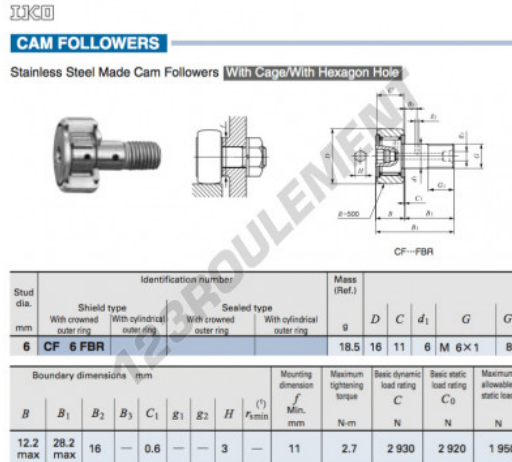

Galet de came avec axe CF6-FBR-IKO - CF6-FBR-IKO

<https://www.123roulement.be/roulement-palier/roulement-bille/galet-came-axe/cf6-fbr-iko>

CARACTÉRISTIQUES PRODUIT

Marque	IKO
N° Ean13	3663952439969
Diam. intérieur	6 mm
Diam. extérieur	16 mm
Épaisseur	11 mm
Conditionnement	1