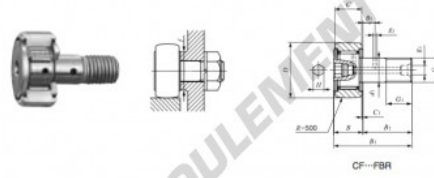

Galet de came avec axe CF5-FBR-IKO - CF5-FBR-IKO

<https://www.123roulement.be/roulement-palier/roulement-bille/galet-came-axe/cf5-fbr-iko>

IKO

CAM FOLLOWERS

Stainless Steel Made Cam Followers With Cage/With Hexagon Hole

Stud dia. mm	Identification number				Mass (Ref.) g	D	C	d ₁	G	G ₁			
	Shield type With crowned outer ring	Shield type With cylindrical outer ring	Sealed type With crowned outer ring	Sealed type With cylindrical outer ring									
5	CF	5	FBR		10.3	13	9	5	M 5×0.8	7.5			
Boundary dimensions mm					Mounting dimension f Min. mm	Maximum tightening torque N·m	Basic dynamic load rating C N	Basic static load rating C ₀ N	Maximum allowable static load N				
B	B ₁	B ₂	B ₃	C ₁						g ₁	g ₂	H	r _{3min} ⁽¹⁾
10	23	13	—	0.5	—	—	3	0.3	9.3	1.6	1930	1730	1260

CARACTÉRISTIQUES PRODUIT

Marque	IKO
N° Ean13	3663952439921
Diam. intérieur	5 mm
Diam. extérieur	13 mm
Épaisseur	9 mm
Conditionnement	1

contact@123roulement.be

02 808 18 02

CRT4 de Lesquin 60 Rue Du Haut De Sainghin 59273 Fretin FRANCE