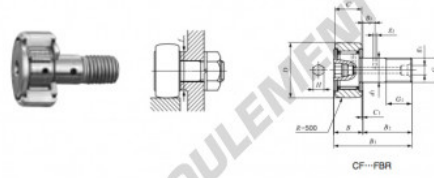

## Galet de came avec axe CF4-FBR-IKO - CF4-FBR-IKO

<https://www.123roulement.be/roulement-palier/roulement-bille/galet-came-axe/cf4-fbr-iko>

IKO

### CAM FOLLOWERS

Stainless Steel Made Cam Followers With Cage/With Hexagon Hole

Stud dia. mm	Identification number				Mass (Ref.) g	D	C	d <sub>1</sub>	G	G <sub>1</sub>			
	Shield type		Sealed type										
	With crowned outer ring	With cylindrical outer ring	With crowned outer ring	With cylindrical outer ring									
4	CF	4 FBR			7.4	12	B	4	M 4×0.7	6			
Boundary dimensions mm					Mounting dimension f Min. mm	Maximum tightening torque N·m	Basic dynamic load rating C N	Basic static load rating C <sub>0</sub> N	Maximum allowable static load N				
B	B <sub>1</sub>	B <sub>2</sub>	B <sub>3</sub>	C <sub>1</sub>						g <sub>1</sub>	g <sub>2</sub>	H	r <sub>amin</sub> <sup>(1)</sup>
9	20	11	—	0.5	—	—	2.5	0.3	8.3	0.78	1 650	1 270	834

## CARACTÉRISTIQUES PRODUIT

Marque	IKO
N° Ean13	3663952439884
Diam. intérieur	4 mm
Diam. extérieur	12 mm
Épaisseur	8 mm
Conditionnement	1

[contact@123roulement.be](mailto:contact@123roulement.be)

02 808 18 02