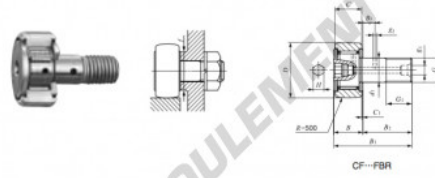

## Galet de came avec axe CF3-FBR-IKO - CF3-FBR-IKO

<https://www.123roulement.be/roulement-palier/roulement-bille/galet-came-axe/cf3-fbr-iko>

IKO

### CAM FOLLOWERS

Stainless Steel Made Cam Followers With Cage/With Hexagon Hole

Stud dia. mm	Identification number				Mass (Ref.) g	D	C	d <sub>1</sub>	G	G <sub>1</sub>			
	Shield type With crowned outer ring	Shield type With cylindrical outer ring	Sealed type With crowned outer ring	Sealed type With cylindrical outer ring									
3	CF	3	FBR		4.3	10	7	3	M 3×0.5	5			
Boundary dimensions mm					Mounting dimension f Min. mm	Maximum tightening torque N·m	Basic dynamic load rating C N	Basic static load rating C <sub>0</sub> N	Maximum allowable static load N				
B	B <sub>1</sub>	B <sub>2</sub>	B <sub>3</sub>	C <sub>1</sub>						g <sub>1</sub>	g <sub>2</sub>	H	r <sub>3min</sub> <sup>(1)</sup>
8	17	9	—	0.5	—	—	2	0.2	6.8	0.34	1 200	813	384

## CARACTÉRISTIQUES PRODUIT

Marque	IKO
N° Ean13	3663952439846
Diam. intérieur	3 mm
Diam. extérieur	10 mm
Épaisseur	7 mm
Conditionnement	1

[contact@123roulement.be](mailto:contact@123roulement.be)

02 808 18 02