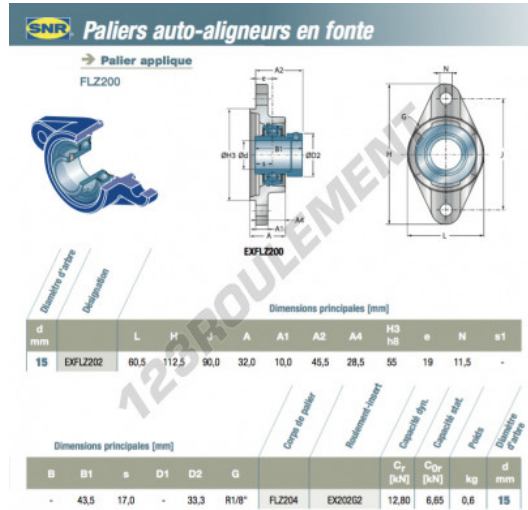

Palier - 2 fixations EXFLZ202-SNR - EXFLZ202-SNR

<https://www.123roulement.be/roulement-palier/paliers/palier-fonte-2/exflz202-snr>

CARACTÉRISTIQUES PRODUIT

Marque	SNR
N° Ean13	3663952439020
Diamètre de l'arbre	15 mm
Nb de fixation	2
Serrage	Bague de blocage excentrique
Entraxe de fixation	90 mm
Matière	fonte
Conditionnement	1