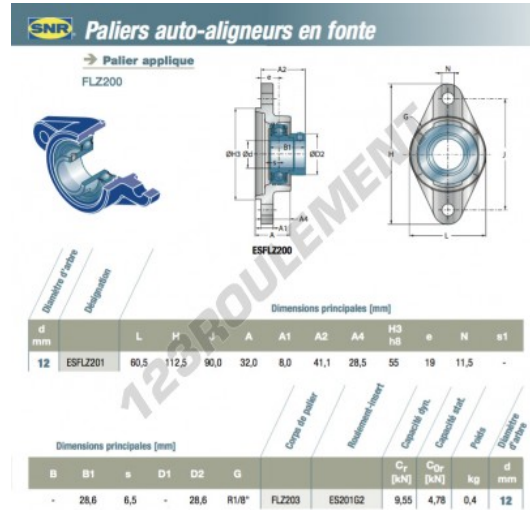

Palier - 2 fixations ESFLZ201-SNR - ESFLZ201-SNR

<https://www.123roulement.be/roulement-palier/paliers/palier-fonte-2/esflz201-snr>

CARACTÉRISTIQUES PRODUIT

Marque	SNR
N° Ean13	3663952438979
Diamètre de l'arbre	12 mm
Diamètre de l'arbre	0.472" inch
Nb de fixation	2
Serrage	Bague de blocage excentrique
Entraxe de fixation	90 mm
Entraxe de fixation	3.543" inch
Matière	fonte
Conditionnement	1