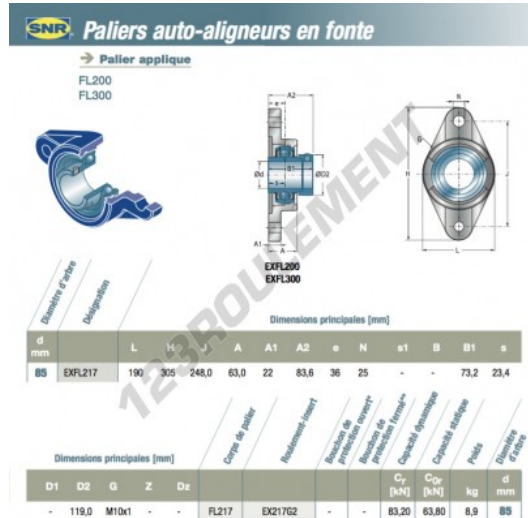

## Palier - 2 fixations EXFL217-SNR - EXFL217-SNR

<https://www.123roulement.be/roulement-palier/paliers/palier-fonte-2/exfl217-snr>

### CARACTÉRISTIQUES PRODUIT

Marque	SNR
N° Ean13	3663952438726
Diamètre de l'arbre	85 mm
Nb de fixation	2
Serrage	Bague de blocage excentrique
Entraxe de fixation	248 mm
Matière	fonte
Conditionnement	1