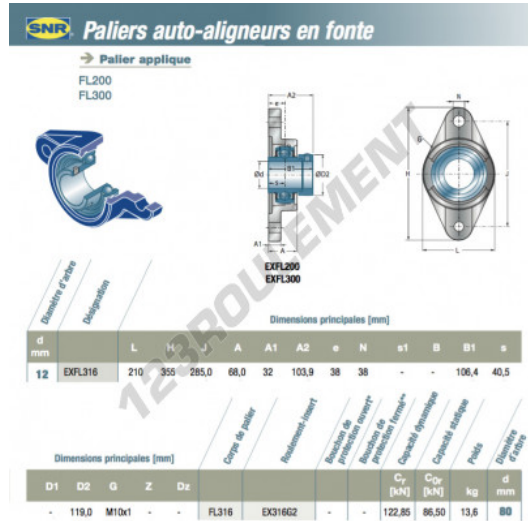

Palier - 2 fixations EXFL316-SNR - EXFL316-SNR

<https://www.123roulement.be/roulement-palier/paliers/palier-fonte-2/exfl316-snr>

CARACTÉRISTIQUES PRODUIT

Marque	SNR
N° Ean13	3663952438702
Diamètre de l'arbre	80 mm
Nb de fixation	2
Serrage	Bague de blocage excentrique
Entraxe de fixation	285 mm
Matière	fonte
Conditionnement	1