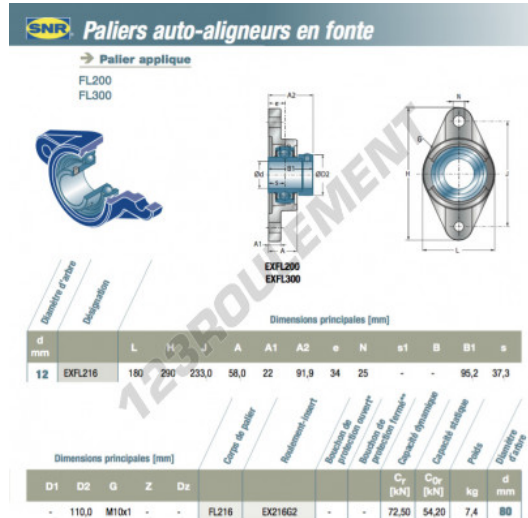

## Palier - 2 fixations EXFL216-SNR - EXFL216-SNR

<https://www.123roulement.be/roulement-palier/paliers/palier-fonte-2/exfl216-snr>

### CARACTÉRISTIQUES PRODUIT

Marque	SNR
N° Ean13	3663952438665
Diamètre de l'arbre	80 mm
Nb de fixation	2
Serrage	Bague de blocage excentrique
Entraxe de fixation	233 mm
Matière	fonte
Conditionnement	1