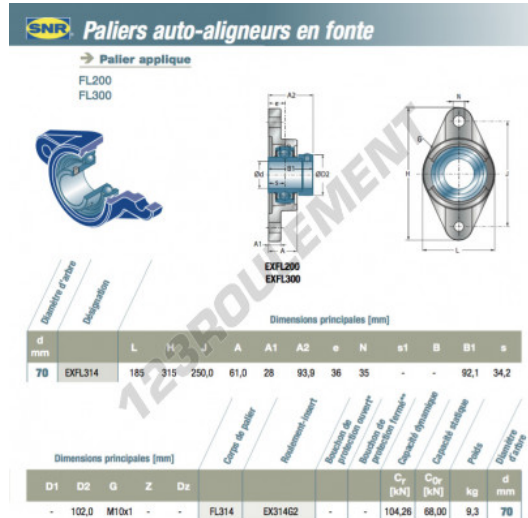

## Palier - 2 fixations EXFL314-SNR - EXFL314-SNR

<https://www.123roulement.be/roulement-palier/paliers/palier-fonte-2/exfl314-snr>

### CARACTÉRISTIQUES PRODUIT

Marque	SNR
N° Ean13	3663952438580
Diamètre de l'arbre	70 mm
Nb de fixation	2
Serrage	Bague de blocage excentrique
Entraxe de fixation	250 mm
Matière	fonte
Conditionnement	1