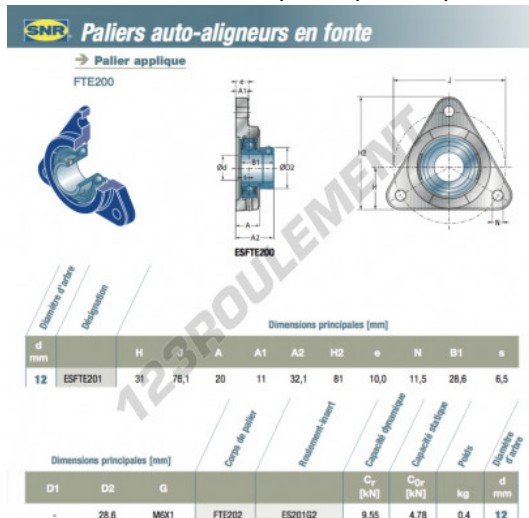

Palier - 3 fixations ESFTE201-SNR - ESFTE201-SNR

<https://www.123roulement.be/roulement-palier/paliers/palier-fonte-3/esfte201-snr>

CARACTÉRISTIQUES PRODUIT

Marque	SNR
N° Ean13	3663952436395
Diamètre de l'arbre	12 mm
Nb de fixation	3
Serrage	Bague de blocage excentrique
Entraxe de fixation	76.1 mm
Matière	fonte
Conditionnement	1