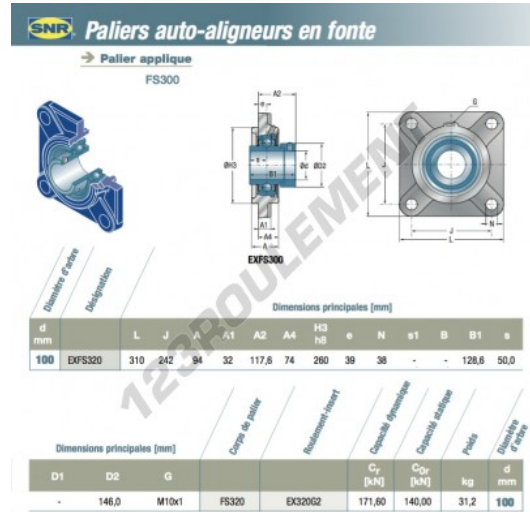

Palier - 4 fixations EXFS320-SNR - EXFS320-SNR

<https://www.123roulement.be/roulement-palier/paliers/palier-fonte-4/exfs320-snr>

CARACTÉRISTIQUES PRODUIT

Marque	SNR
N° Ean13	3663952436289
Diamètre de l'arbre	100 mm
Nb de fixation	4
Serrage	Bague de blocage excentrique
Entraxe de fixation	242 mm
Matière	fonte
Conditionnement	1