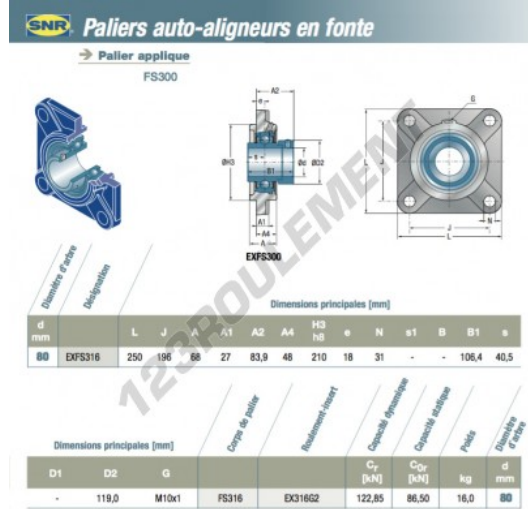

Palier - 4 fixations EXFS316-SNR - EXFS316-SNR

<https://www.123roulement.be/roulement-palier/paliers/palier-fonte-4/exfs316-snr>

CARACTÉRISTIQUES PRODUIT

Marque	SNR
N° Ean13	3663952436173
Diamètre de l'arbre	80 mm
Nb de fixation	4
Serrage	Bague de blocage excentrique
Entraxe de fixation	196 mm
Matière	fonte
Conditionnement	1