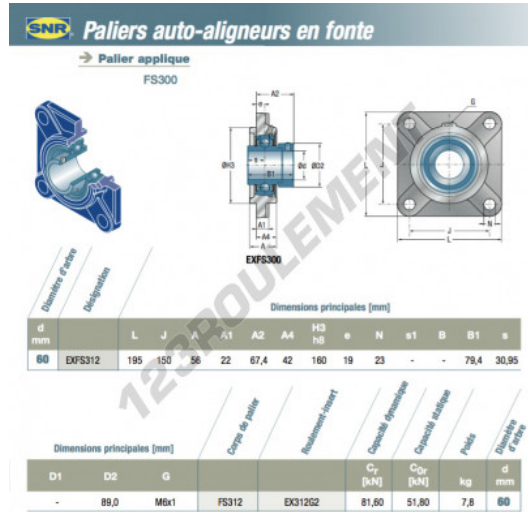

## Palier - 4 fixations EXFS312-SNR - EXFS312-SNR

<https://www.123roulement.be/roulement-palier/paliers/palier-fonte-4/exfs312-snr>

### CARACTÉRISTIQUES PRODUIT

Marque	SNR
N° Ean13	3663952436043
Diamètre de l'arbre	60 mm
Nb de fixation	4
Serrage	Bague de blocage excentrique
Entraxe de fixation	150 mm
Matière	fonte
Conditionnement	1