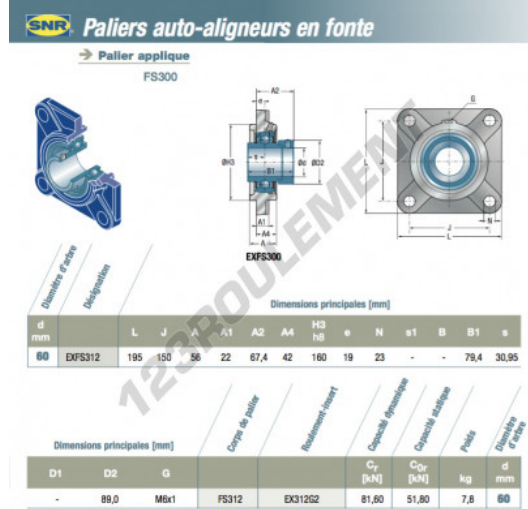

Palier - 4 fixations EXFS312-SNR - EXFS312-SNR

<https://www.123roulement.be/roulement-palier/paliers/palier-fonte-4/exfs312-snr>

CARACTÉRISTIQUES PRODUIT

Marque	SNR
N° Ean13	3663952436043
Diamètre de l'arbre	60 mm
Nb de fixation	4
Serrage	Bague de blocage excentrique
Entraxe de fixation	150 mm
Matière	fonte
Conditionnement	1