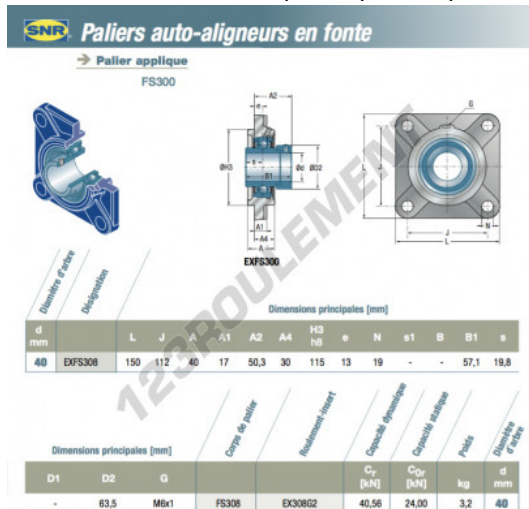

Palier - 4 fixations EXFS308-SNR - EXFS308-SNR

<https://www.123roulement.be/roulement-palier/paliers/palier-fonte-4/exfs308-snr>

CARACTÉRISTIQUES PRODUIT

Marque	SNR
N° Ean13	3663952435930
Diamètre de l'arbre	40 mm
Nb de fixation	4
Serrage	Bague de blocage excentrique
Entraxe de fixation	112 mm
Matière	fonte
Conditionnement	1