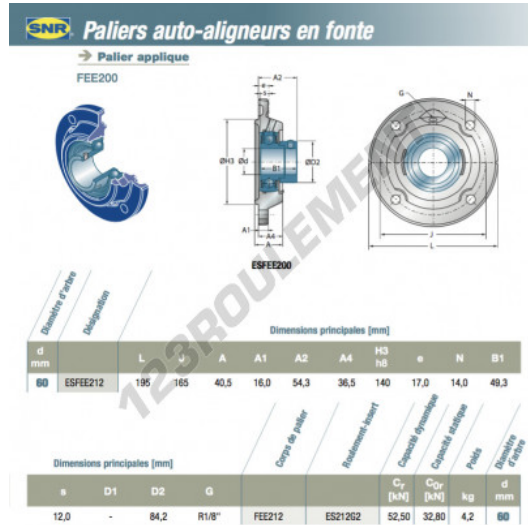

Palier - 4 fixations ESFEE212-SNR - ESFEE212-SNR

<https://www.123roulement.be/roulement-palier/paliers/palier-fonte-4/esfee212-snr>

CARACTÉRISTIQUES PRODUIT

| | |
|---------------------|------------------------------|
| Marque | SNR |
| N° Ean13 | 3663952435794 |
| Diamètre de l'arbre | 60 mm |
| Nb de fixation | 4 |
| Serrage | Bague de blocage excentrique |
| Entraxe de fixation | 165 mm |
| Matière | fonte |
| Conditionnement | 1 |