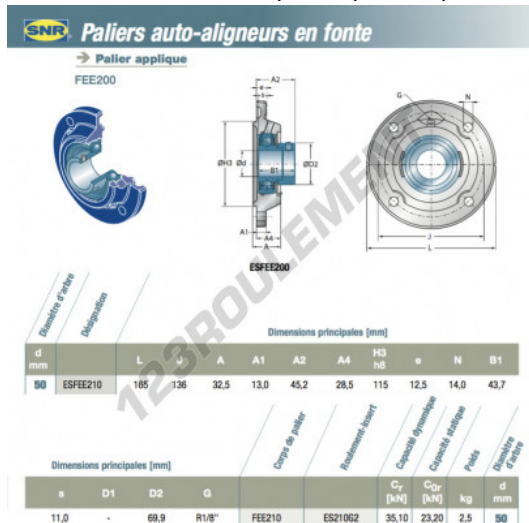

## Palier - 4 fixations ESFEE210-SNR - ESFEE210-SNR

<https://www.123roulement.be/roulement-palier/paliers/palier-fonte-4/esfee210-snr>

### CARACTÉRISTIQUES PRODUIT

Marque	SNR
N° Ean13	3663952435770
Diamètre de l'arbre	50 mm
Nb de fixation	4
Serrage	Bague de blocage excentrique
Entraxe de fixation	136 mm
Matière	fonte
Conditionnement	1