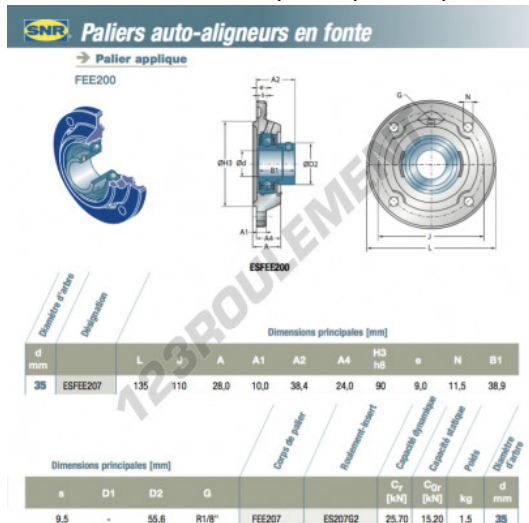

Palier - 4 fixations ESFEE207-SNR - ESFEE207-SNR

<https://www.123roulement.be/roulement-palier/paliers/palier-fonte-4/esfee207-snr>

CARACTÉRISTIQUES PRODUIT

Marque	SNR
N° Ean13	3663952435718
Diamètre de l'arbre	35 mm
Nb de fixation	4
Serrage	Bague de blocage excentrique
Entraxe de fixation	110 mm
Matière	fonte
Conditionnement	1