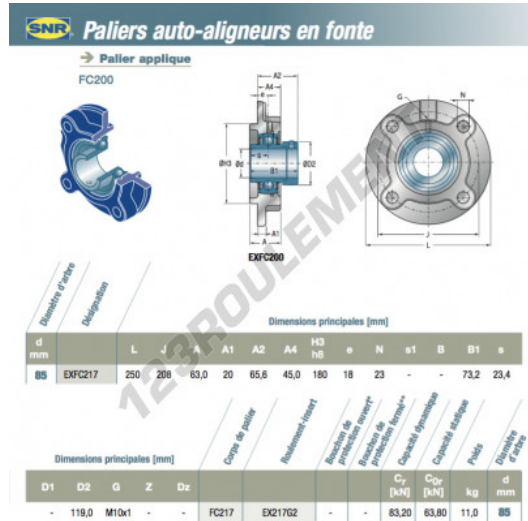

## Palier - 4 fixations EXFC217-SNR - EXFC217-SNR

<https://www.123roulement.be/roulement-palier/paliers/palier-fonte-4/exfc217-snr>

### CARACTÉRISTIQUES PRODUIT

Marque	SNR
N° Ean13	3663952435633
Diamètre de l'arbre	85 mm
Diamètre de l'arbre	3.346" inch
Nb de fixation	4
Serrage	Bague de blocage excentrique
Entraxe de fixation	208 mm
Entraxe de fixation	8.189" inch
Matière	fonte
Conditionnement	1