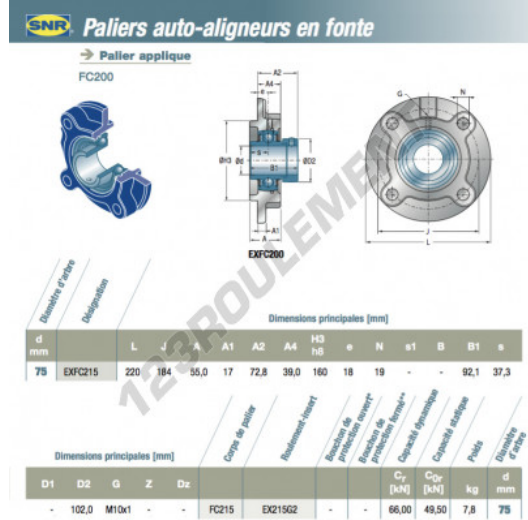

## Palier - 4 fixations EXFC215-SNR - EXFC215-SNR

<https://www.123roulement.be/roulement-palier/paliers/palier-fonte-4/exfc215-snr>

### CARACTÉRISTIQUES PRODUIT

|                     |                              |
|---------------------|------------------------------|
| Marque              | SNR                          |
| N° Ean13            | 3663952435572                |
| Diamètre de l'arbre | 75 mm                        |
| Nb de fixation      | 4                            |
| Serrage             | Bague de blocage excentrique |
| Entraxe de fixation | 184 mm                       |
| Matière             | fonte                        |
| Conditionnement     | 1                            |