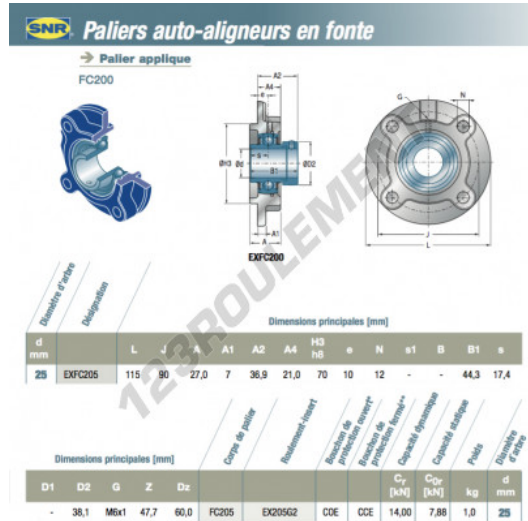

Palier - 4 fixations EXFC205-SNR - EXFC205-SNR

<https://www.123roulement.be/roulement-palier/paliers/palier-fonte-4/exfc205-snr>

CARACTÉRISTIQUES PRODUIT

Marque	SNR
N° Ean13	3663952435138
Diamètre de l'arbre	25 mm
Nb de fixation	4
Serrage	Bague de blocage excentrique
Entraxe de fixation	90 mm
Matière	fonte
Conditionnement	1