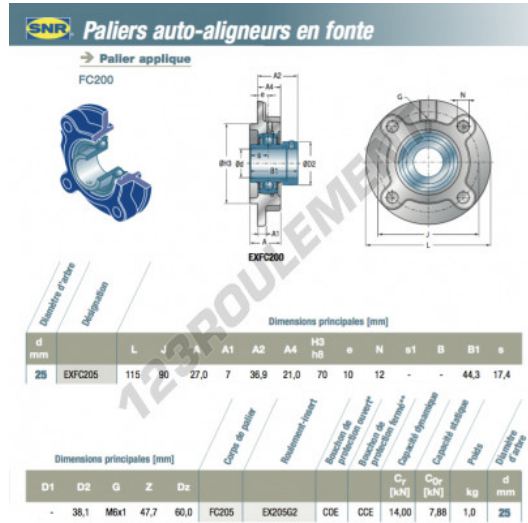

Palier - 4 fixations EXFC205-SNR - EXFC205-SNR

<https://www.123roulement.be/roulement-palier/paliers/palier-fonte-4/exfc205-snr>

CARACTÉRISTIQUES PRODUIT

Marque	SNR
N° Ean13	3663952435138
Diamètre de l'arbre	25 mm
Diamètre de l'arbre	0.984" inch
Nb de fixation	4
Serrage	Bague de blocage excentrique
Entraxe de fixation	90 mm
Entraxe de fixation	3.543" inch
Matière	fonte
Conditionnement	1