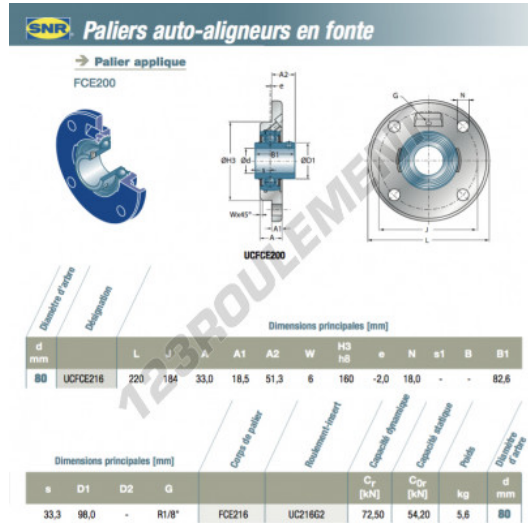

## Palier - 4 fixations UCFCE216-SNR - UCFCE216-SNR

<https://www.123roulement.be/roulement-palier/paliers/palier-fonte-4/ucfce216-snr>

### CARACTÉRISTIQUES PRODUIT

Marque	SNR
N° Ean13	3663952434889
Diamètre de l'arbre	80 mm
Nb de fixation	4
Serrage	vis de blocage
Entraxe de fixation	184 mm
Matière	fonte
Conditionnement	1

[contact@123roulement.be](mailto:contact@123roulement.be)