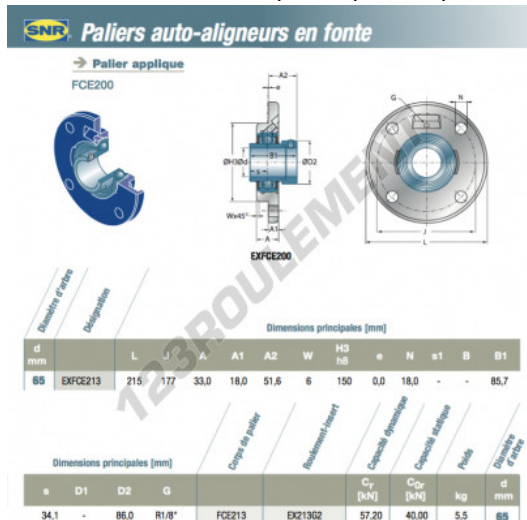

Palier - 4 fixations EXFCE213-SNR - EXFCE213-SNR

<https://www.123roulement.be/roulement-palier/paliers/palier-fonte-4/exfce213-snr>

CARACTÉRISTIQUES PRODUIT

Marque	SNR
N° Ean13	3663952434810
Diamètre de l'arbre	65 mm
Nb de fixation	4
Serrage	Bague de blocage excentrique
Entraxe de fixation	177 mm
Matière	fonte
Conditionnement	1