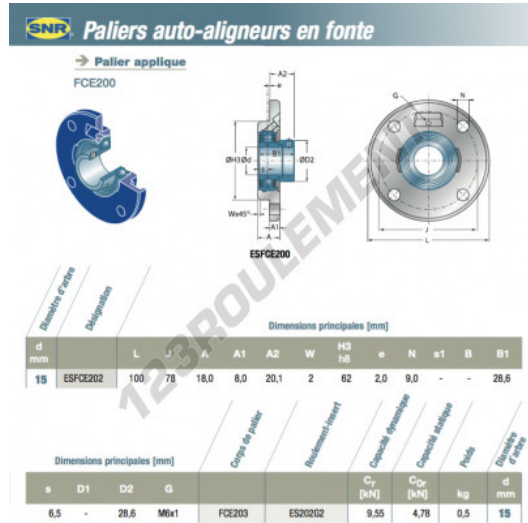

Palier - 4 fixations ESFCE202-SNR - ESFCE202-SNR

<https://www.123roulement.be/roulement-palier/paliers/palier-fonte-4/esfce202-snr>

CARACTÉRISTIQUES PRODUIT

Marque	SNR
N° Ean13	3663952434285
Diamètre de l'arbre	15 mm
Nb de fixation	4
Serrage	Bague de blocage excentrique
Entraxe de fixation	78 mm
Matière	fonte
Conditionnement	1