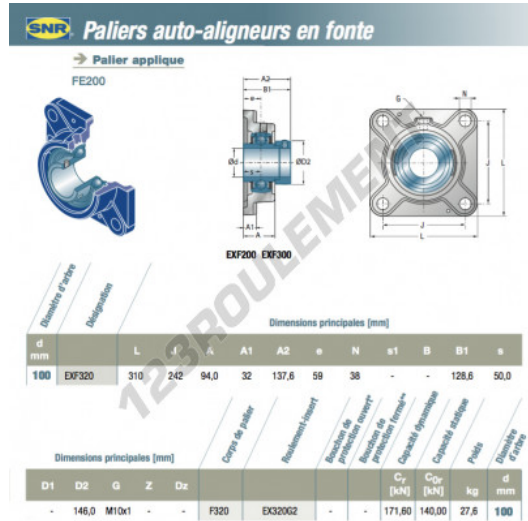

Palier - 4 fixations EXF320-SNR - EXF320-SNR

<https://www.123roulement.be/roulement-palier/paliers/palier-fonte-4/exf320-snr>

CARACTÉRISTIQUES PRODUIT

Marque	SNR
N° Ean13	3663952434124
Diamètre de l'arbre	100 mm
Nb de fixation	4
Serrage	Bague de blocage excentrique
Entraxe de fixation	242 mm
Matière	fonte
Conditionnement	1