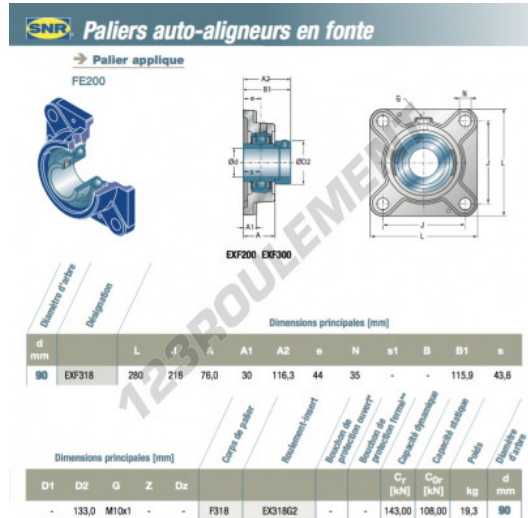

Palier - 4 fixations EXF318-SNR - EXF318-SNR

<https://www.123roulement.be/roulement-palier/paliers/palier-fonte-4/exf318-snr>

CARACTÉRISTIQUES PRODUIT

Marque	SNR
N° Ean13	3663952434070
Diamètre de l'arbre	90 mm
Diamètre de l'arbre	3.543" inch
Nb de fixation	4
Serrage	Bague de blocage excentrique
Entraxe de fixation	216 mm
Entraxe de fixation	8.504" inch
Matière	fonte
Conditionnement	1