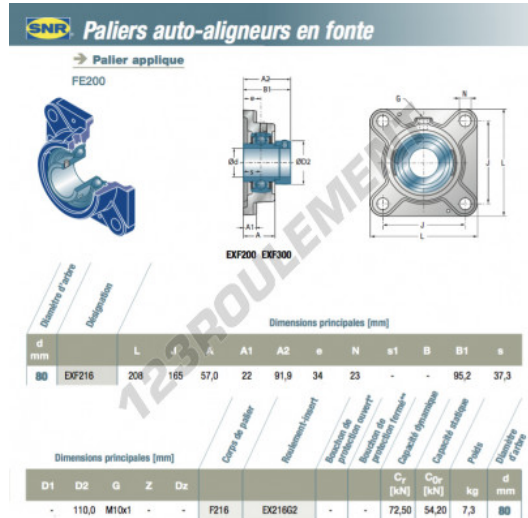

Palier - 4 fixations EXF216-SNR - EXF216-SNR

<https://www.123roulement.be/roulement-palier/paliers/palier-fonte-4/exf216-snr>

CARACTÉRISTIQUES PRODUIT

Marque	SNR
N° Ean13	3663952433943
Diamètre de l'arbre	80 mm
Nb de fixation	4
Serrage	Bague de blocage excentrique
Entraxe de fixation	165 mm
Matière	fonte
Conditionnement	1