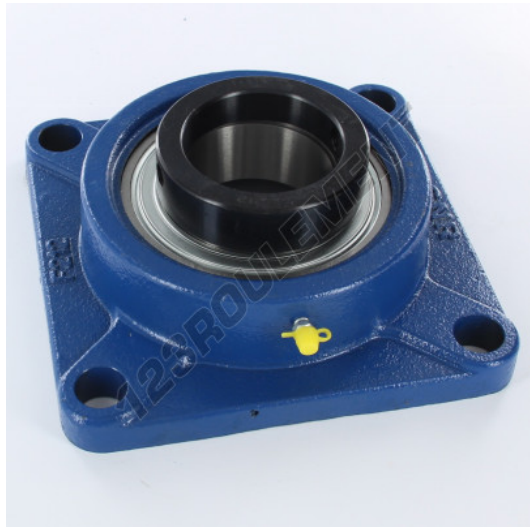

Palier - 4 fixations ESF212-SNR - ESF212-SNR

<https://www.123roulement.be/roulement-palier/paliers/palier-fonte-4/esf212-snr>

CARACTÉRISTIQUES PRODUIT

Marque	SNR
N° Ean13	3663952433707
Diamètre de l'arbre	60 mm
Nb de fixation	4
Serrage	Bague de blocage excentrique
Entraxe de fixation	143 mm
Matière	fonte
Poids	4220 g
Conditionnement	1