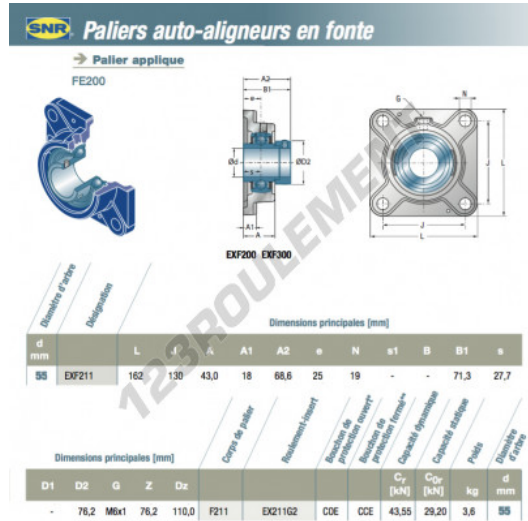

Palier - 4 fixations EXF211-SNR - EXF211-SNR

<https://www.123roulement.be/roulement-palier/paliers/palier-fonte-4/exf211-snr>

CARACTÉRISTIQUES PRODUIT

| | |
|---------------------|------------------------------|
| Marque | SNR |
| N° Ean13 | 3663952433608 |
| Diamètre de l'arbre | 55 mm |
| Nb de fixation | 4 |
| Serrage | Bague de blocage excentrique |
| Entraxe de fixation | 130 mm |
| Matière | fonte |
| Conditionnement | 1 |