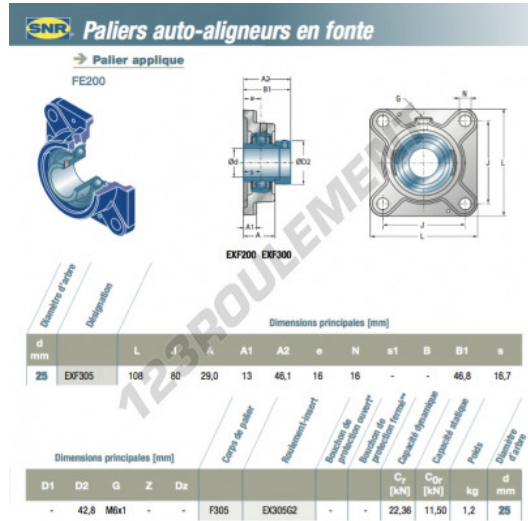

Palier - 4 fixations EXF305-SNR - EXF305-SNR

<https://www.123roulement.be/roulement-palier/paliers/palier-fonte-4/exf305-snr>

CARACTÉRISTIQUES PRODUIT

Marque	SNR
N° Ean13	3663952432878
Diamètre de l'arbre	25 mm
Nb de fixation	4
Serrage	Bague de blocage excentrique
Entraxe de fixation	80 mm
Matière	fonte
Conditionnement	1