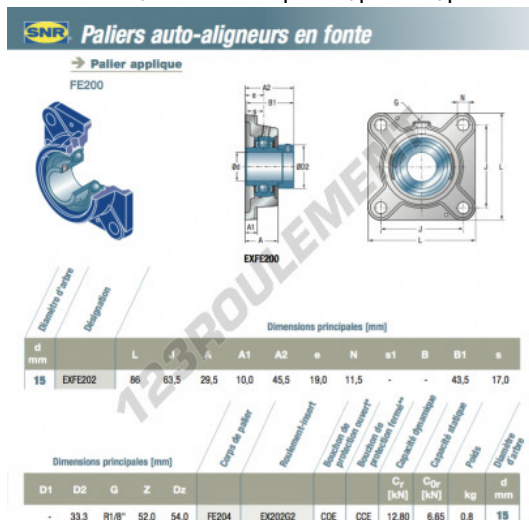

Palier - 4 fixations EXFE202-SNR - EXFE202-SNR

<https://www.123roulement.be/roulement-palier/paliers/palier-fonte-4/exfe202-snr>

CARACTÉRISTIQUES PRODUIT

Marque	SNR
N° Ean13	3663952431994
Diamètre de l'arbre	15 mm
Nb de fixation	4
Serrage	Bague de blocage excentrique
Entraxe de fixation	63.5 mm
Matière	fonte
Conditionnement	1