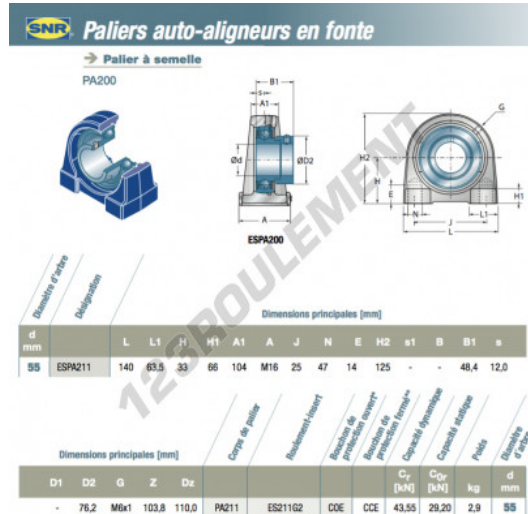

## Palier - 2 fixations ESPA211-SNR - ESPA211-SNR

<https://www.123roulement.be/roulement-palier/paliers/palier-fonte-2/espa211-snr>

## CARACTÉRISTIQUES PRODUIT

Marque	SNR
N° Ean13	3663952431628
Diamètre de l'arbre	55 mm
Nb de fixation	2
Serrage	Bague de blocage excentrique
Entraxe de fixation	104 mm
Matière	fonte
Conditionnement	1

[contact@123roulement.be](mailto:contact@123roulement.be)