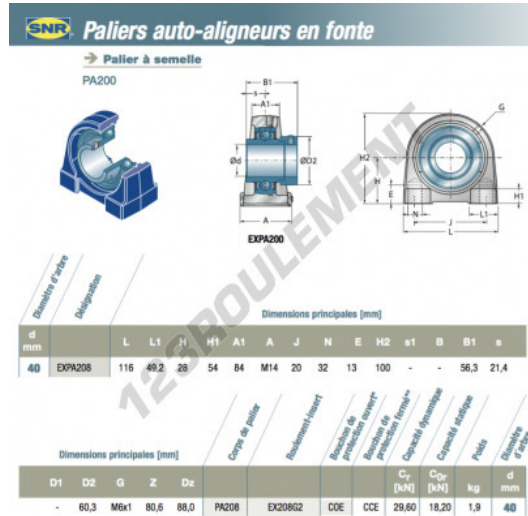

## Palier - 2 fixations EXPA208-SNR - EXPA208-SNR

<https://www.123roulement.be/roulement-palier/paliers/palier-fonte-2/expa208-snr>

### CARACTÉRISTIQUES PRODUIT

Marque	SNR
N° Ean13	3663952431482
Diamètre de l'arbre	40 mm
Diamètre de l'arbre	1.575" inch
Nb de fixation	2
Serrage	Bague de blocage excentrique
Entraxe de fixation	84 mm
Entraxe de fixation	3.307" inch
Matière	fonte
Conditionnement	1