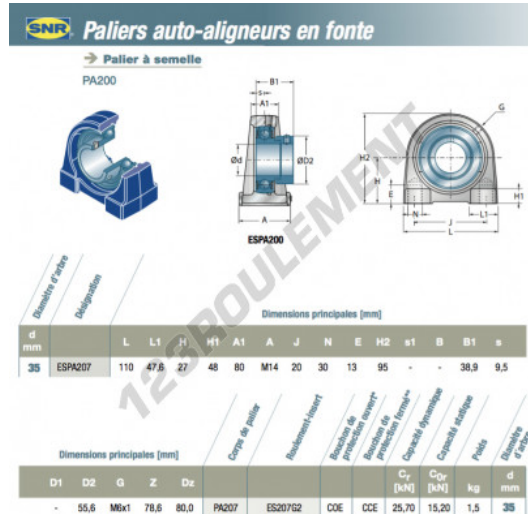

Palier - 2 fixations ESPA207-SNR - ESPA207-SNR

<https://www.123roulement.be/roulement-palier/paliers/palier-fonte-2/espa207-snr>

CARACTÉRISTIQUES PRODUIT

Marque	SNR
N° Ean13	3663952431420
Diamètre de l'arbre	35 mm
Nb de fixation	2
Serrage	Bague de blocage excentrique
Entraxe de fixation	80 mm
Matière	fonte
Conditionnement	1