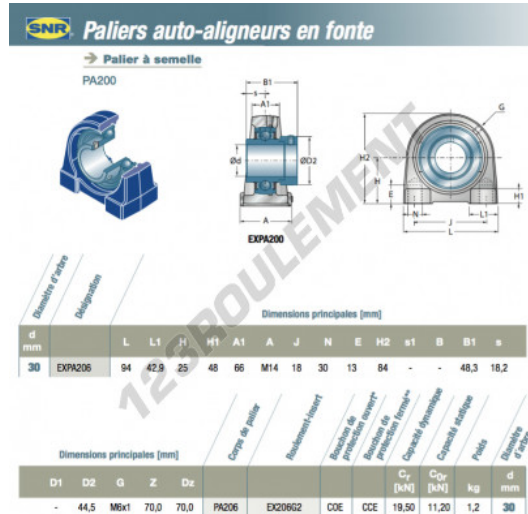

Palier - 2 fixations EXPA206-SNR - EXPA206-SNR

<https://www.123roulement.be/roulement-palier/paliers/palier-fonte-2/expa206-snr>

CARACTÉRISTIQUES PRODUIT

Marque	SNR
N° Ean13	3663952431383
Diamètre de l'arbre	30 mm
Nb de fixation	2
Serrage	Bague de blocage excentrique
Entraxe de fixation	66 mm
Matière	fonte
Conditionnement	1