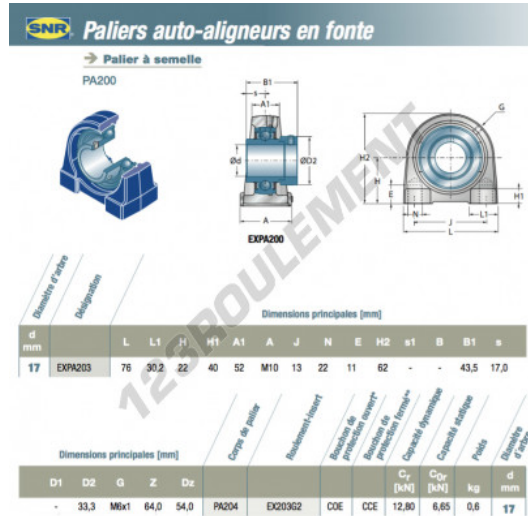

## Palier - 2 fixations EXPA203-SNR - EXPA203-SNR

<https://www.123roulement.be/roulement-palier/paliers/palier-fonte-2/expa203-snr>

## CARACTÉRISTIQUES PRODUIT

Marque	SNR
N° Ean13	3663952431246
Diamètre de l'arbre	17 mm
Nb de fixation	2
Serrage	Bague de blocage excentrique
Entraxe de fixation	52 mm
Matière	fonte
Conditionnement	1

[contact@123roulement.be](mailto:contact@123roulement.be)