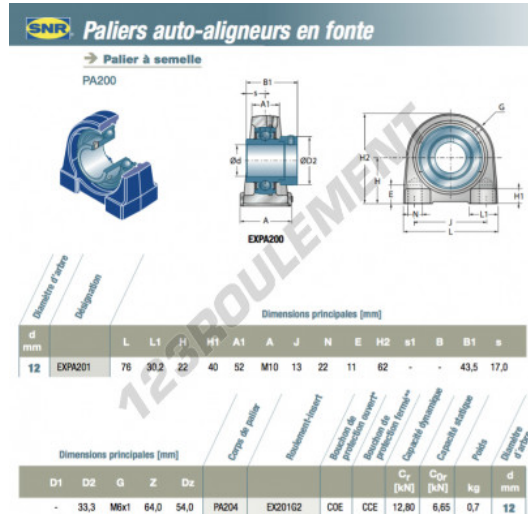

Palier - 2 fixations EXPA201-SNR - EXPA201-SNR

<https://www.123roulement.be/roulement-palier/paliers/palier-fonte-2/expa201-snr>

CARACTÉRISTIQUES PRODUIT

Marque	SNR
N° Ean13	3663952431161
Diamètre de l'arbre	12 mm
Diamètre de l'arbre	0.472" inch
Nb de fixation	2
Serrage	Bague de blocage excentrique
Entraxe de fixation	52 mm
Entraxe de fixation	2.047" inch
Matière	fonte
Conditionnement	1